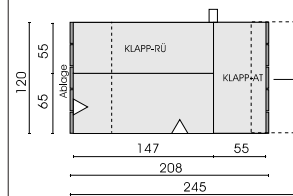

WoonTheater

OD1047
TYPE NR
Stofgroep

2-zit [210R & 220L]

2-zit [225R & 226L]

2,5 zit [257R & 258L]

2,5 zit [297R & 298L]

Ligbed [400]

1-zit [545]

Cat. 11	€ 3100	€ 3260	€ 3201	€ 3440	€ 3052	€ 1866
Cat. 12	€ 3166	€ 3319	€ 3265	€ 3504	€ 3111	€ 1881
Cat. 14	€ 3312	€ 3480	€ 3428	€ 3676	€ 3270	€ 1956
Cat. 16	€ 3520	€ 3697	€ 3655	€ 3912	€ 3487	€ 2060
Hoes	+ € 425	+ € 425	+ € 425	+ € 425	+ € 425	+ € 220