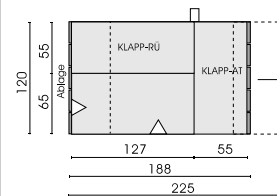

WoonTheater

OD1047
TYPE NR
Stofgroep

2-zit [210R & 220L]

2-zit [225R & 226L]

2,5 zit [257R & 258L]

2,5 zit [297R & 298L]

Ligbed [400]

1-zit [545]

Cat. 11	€ 3100	€ 3260	€ 3201	€ 3440	€ 3052	€ 1866
Cat. 12	€ 3166	€ 3319	€ 3265	€ 3504	€ 3111	€ 1881
Cat. 14	€ 3312	€ 3480	€ 3428	€ 3676	€ 3270	€ 1956
Cat. 16	€ 3520	€ 3697	€ 3655	€ 3912	€ 3487	€ 2060
Hoes	+ € 425	+ € 425	+ € 425	+ € 425	+ € 425	+ € 220