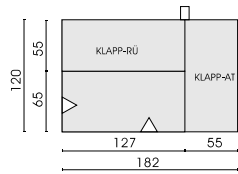

WoonTheater

OD1047
TYPE NR
Stofgroep

2-zit [210R & 220L]

2-zit [225R & 226L]

2,5 zit [257R & 258L]

2,5 zit [297R & 298L]

Ligbed [400]

1-zit [545]

Cat. 11	€ 3100	€ 3260	€ 3201	€ 3440	€ 3052	€ 1866
Cat. 12	€ 3166	€ 3319	€ 3265	€ 3504	€ 3111	€ 1881
Cat. 14	€ 3312	€ 3480	€ 3428	€ 3676	€ 3270	€ 1956
Cat. 16	€ 3520	€ 3697	€ 3655	€ 3912	€ 3487	€ 2060
Hoes	+ € 425	+ € 425	+ € 425	+ € 425	+ € 425	+ € 220