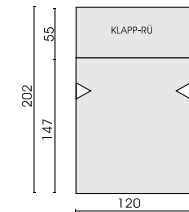

WoonTheater

OD1047
TYPE NR
Stofgroep

2-zit [210R & 220L]

2-zit [225R & 226L]

2,5 zit [257R & 258L]

2,5 zit [297R & 298L]

Ligbed [400]

1-zit [545]

Cat. 11	€ 3100	€ 3260	€ 3201	€ 3440	€ 3052	€ 1866
Cat. 12	€ 3166	€ 3319	€ 3265	€ 3504	€ 3111	€ 1881
Cat. 14	€ 3312	€ 3480	€ 3428	€ 3676	€ 3270	€ 1956
Cat. 16	€ 3520	€ 3697	€ 3655	€ 3912	€ 3487	€ 2060
Hoes	+ € 425	+ € 425	+ € 425	+ € 425	+ € 425	+ € 220