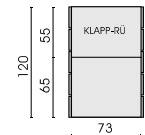

WoonTheater

OD1047
TYPE NR
Stofgroep

2-zit [210R & 220L]

2-zit [225R & 226L]

2,5 zit [257R & 258L]

2,5 zit [297R & 298L]

Ligbed [400]

1-zit [545]

Cat. 11	€ 3100	€ 3260	€ 3201	€ 3440	€ 3052	€ 1866
Cat. 12	€ 3166	€ 3319	€ 3265	€ 3504	€ 3111	€ 1881
Cat. 14	€ 3312	€ 3480	€ 3428	€ 3676	€ 3270	€ 1956
Cat. 16	€ 3520	€ 3697	€ 3655	€ 3912	€ 3487	€ 2060
Hoes	+ € 425	+ € 425	+ € 425	+ € 425	+ € 425	+ € 220