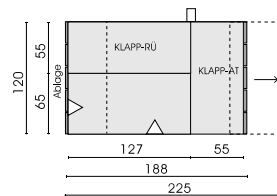

WoonTheater

OD1047
TYPE NR
Stofgroep

2-zit [210R & 220L]

2-zit [225R & 226L]

2,5 zit [257R & 258L]

2,5 zit [297R & 298L]

Ligbed [400]

1-zit [545]

Cat. 11	€ 3100	€ 3260	€ 3201	€ 3440	€ 3052	€ 1866
Cat. 12	€ 3166	€ 3319	€ 3265	€ 3504	€ 3111	€ 1881
Cat. 14	€ 3312	€ 3480	€ 3428	€ 3676	€ 3270	€ 1956
Cat. 16	€ 3520	€ 3697	€ 3655	€ 3912	€ 3487	€ 2060
Hoes	+ € 425	+ € 425	+ € 425	+ € 425	+ € 425	+ € 220