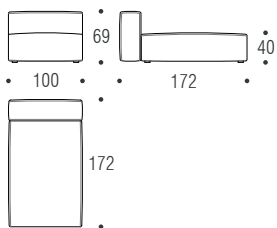

WoonTheater

HET LEVEN IS ALS EEN FILM, WIJ ZORGEN VOOR HET DECOR.

Central elements

Central elements maxi

Chaise longue cm 172 without armrest

Armrests

Backrests

Stools depth cm 71

Stools depth cm 100

3 stools cm 100x71 + 1 central element cm 100x129 + 1 central element cm 100x100 + 1 armrest cm 100

1 armrest cm 100 + 1 central element cm 100x100 + 2 central elements cm 100x129 + 1 stool cm 100x71 + 1 armrest cm 129