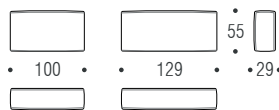

WoonTheater

HET LEVEN IS ALS EEN FILM, WIJ ZORGEN VOOR HET DECOR.

Central elements

Central elements maxi

Chaise longue cm 172 without armrest

Armrests

Backrests

Stools depth cm 71

Stools depth cm 100

3 stools cm 100x71 + 1 central element cm 100x129 + 1 central element cm 100x100 + 1 armrest cm 100

1 armrest cm 100 + 1 central element cm 100x100 + 2 central elements cm 100x129 + 1 stool cm 100x71 + 1 armrest cm 129