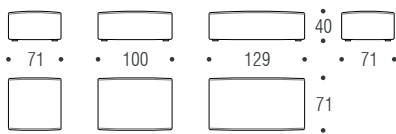

WoonTheater

HET LEVEN IS ALS EEN FILM, WIJ ZORGEN VOOR HET DECOR.

Central elements

Central elements maxi

Chaise longue cm 172 without armrest

Armrests

Backrests

Stools depth cm 71

Stools depth cm 100

3 stools cm 100x71 + 1 central element cm 100x129 + 1 central element cm 100x100 + 1 armrest cm 100

1 armrest cm 100 + 1 central element cm 100x100 + 2 central elements cm 100x129 + 1 stool cm 100x71 + 1 armrest cm 129