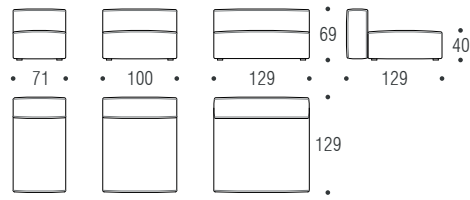

WoonTheater

HET LEVEN IS ALS EEN FILM, WIJ ZORGEN VOOR HET DECOR.

Central elements

Central elements maxi

Chaise longue cm 172 without armrest

Armrests

Backrests

Stools depth cm 71

Stools depth cm 100

3 stools cm 100x71 + 1 central element cm 100x129 + 1 central element cm 100x100 + 1 armrest cm 100

1 armrest cm 100 + 1 central element cm 100x100 + 2 central elements cm 100x129 + 1 stool cm 100x71 + 1 armrest cm 129