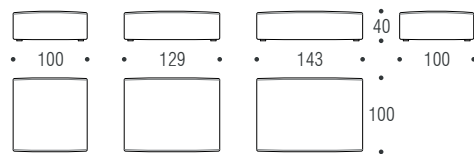

WoonTheater

HET LEVEN IS ALS EEN FILM, WIJ ZORGEN VOOR HET DECOR.

Central elements

Central elements maxi

Chaise longue cm 172 without armrest

Armrests

Backrests

Stools depth cm 71

Stools depth cm 100

3 stools cm 100x71 + 1 central element cm 100x129 + 1 central element cm 100x100 + 1 armrest cm 100

1 armrest cm 100 + 1 central element cm 100x100 + 2 central elements cm 100x129 + 1 stool cm 100x71 + 1 armrest cm 129