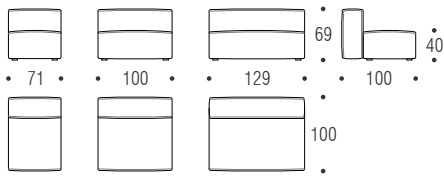

WoonTheater

HET LEVEN IS ALS EEN FILM, WIJ ZORGEN VOOR HET DECOR.

Central elements

Central elements maxi

Chaise longue cm 172 without armrest

Armrests

Backrests

Stools depth cm 71

Stools depth cm 100

3 stools cm 100x71 + 1 central element cm 100x129 + 1 central element cm 100x100 + 1 armrest cm 100

1 armrest cm 100 + 1 central element cm 100x100 + 2 central elements cm 100x129 + 1 stool cm 100x71 + 1 armrest cm 129