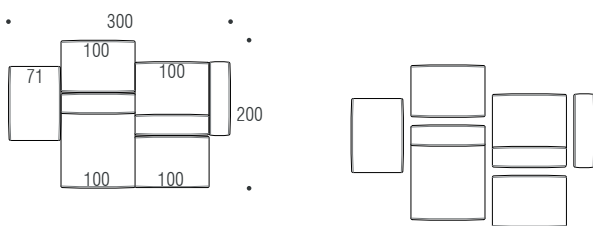

WoonTheater

HET LEVEN IS ALS EEN FILM, WIJ ZORGEN VOOR HET DECOR.

Central elements

Central elements maxi

Chaise longue cm 172 without armrest

Armrests

Backrests

Stools depth cm 71

Stools depth cm 100

3 stools cm 100x71 + 1 central element cm 100x129 + 1 central element cm 100x100 + 1 armrest cm 100

1 armrest cm 100 + 1 central element cm 100x100 + 2 central elements cm 100x129 + 1 stool cm 100x71 + 1 armrest cm 129